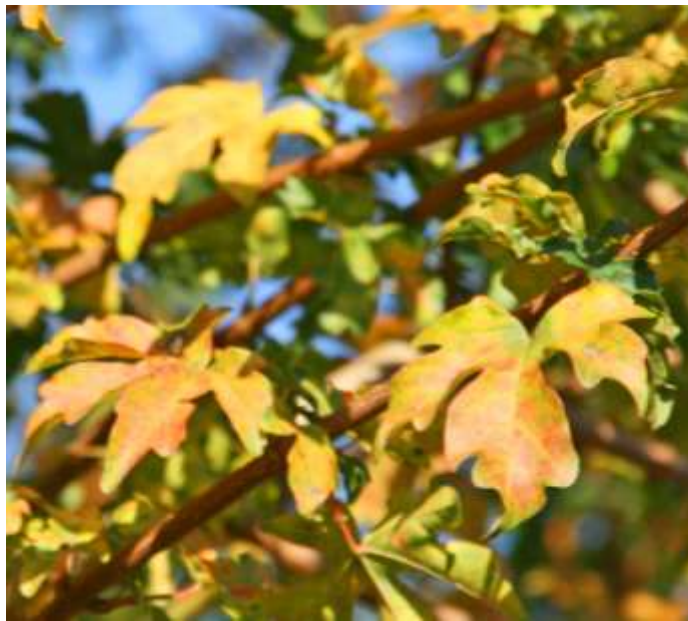

Acer campestre `Elsrijk´ - Feld-Ahorn (Kegel – Feldahorn)

Höhe	bis 10 (12) m
Breite	bis 4 m
Krone	kegel-/ eiförmig, oval
Blatt	sommergrün, dunkelgrün, 3-5-lappig, 6 – 10 cm, Herbstfärbung leuchtend gelb, später Blattfall
Blüten	gelbgrüne Rispen, Mai
Wurzeln	Herzwurzler, dicht verzweigt, hoher Feinwurzelanteil
Rinde	grau, auffallende Korkränder
Eigenschaften	sehr frosthart, Hitze vertragend, besonders windfest, schattenverträglich, verträgt Schnitt und Wildverbiss
Standort	volle Sonne bis lichter Schatten
Verwendung	Alleen, Straßen, Parks

Blatt und Blüte

Herbstfärbung