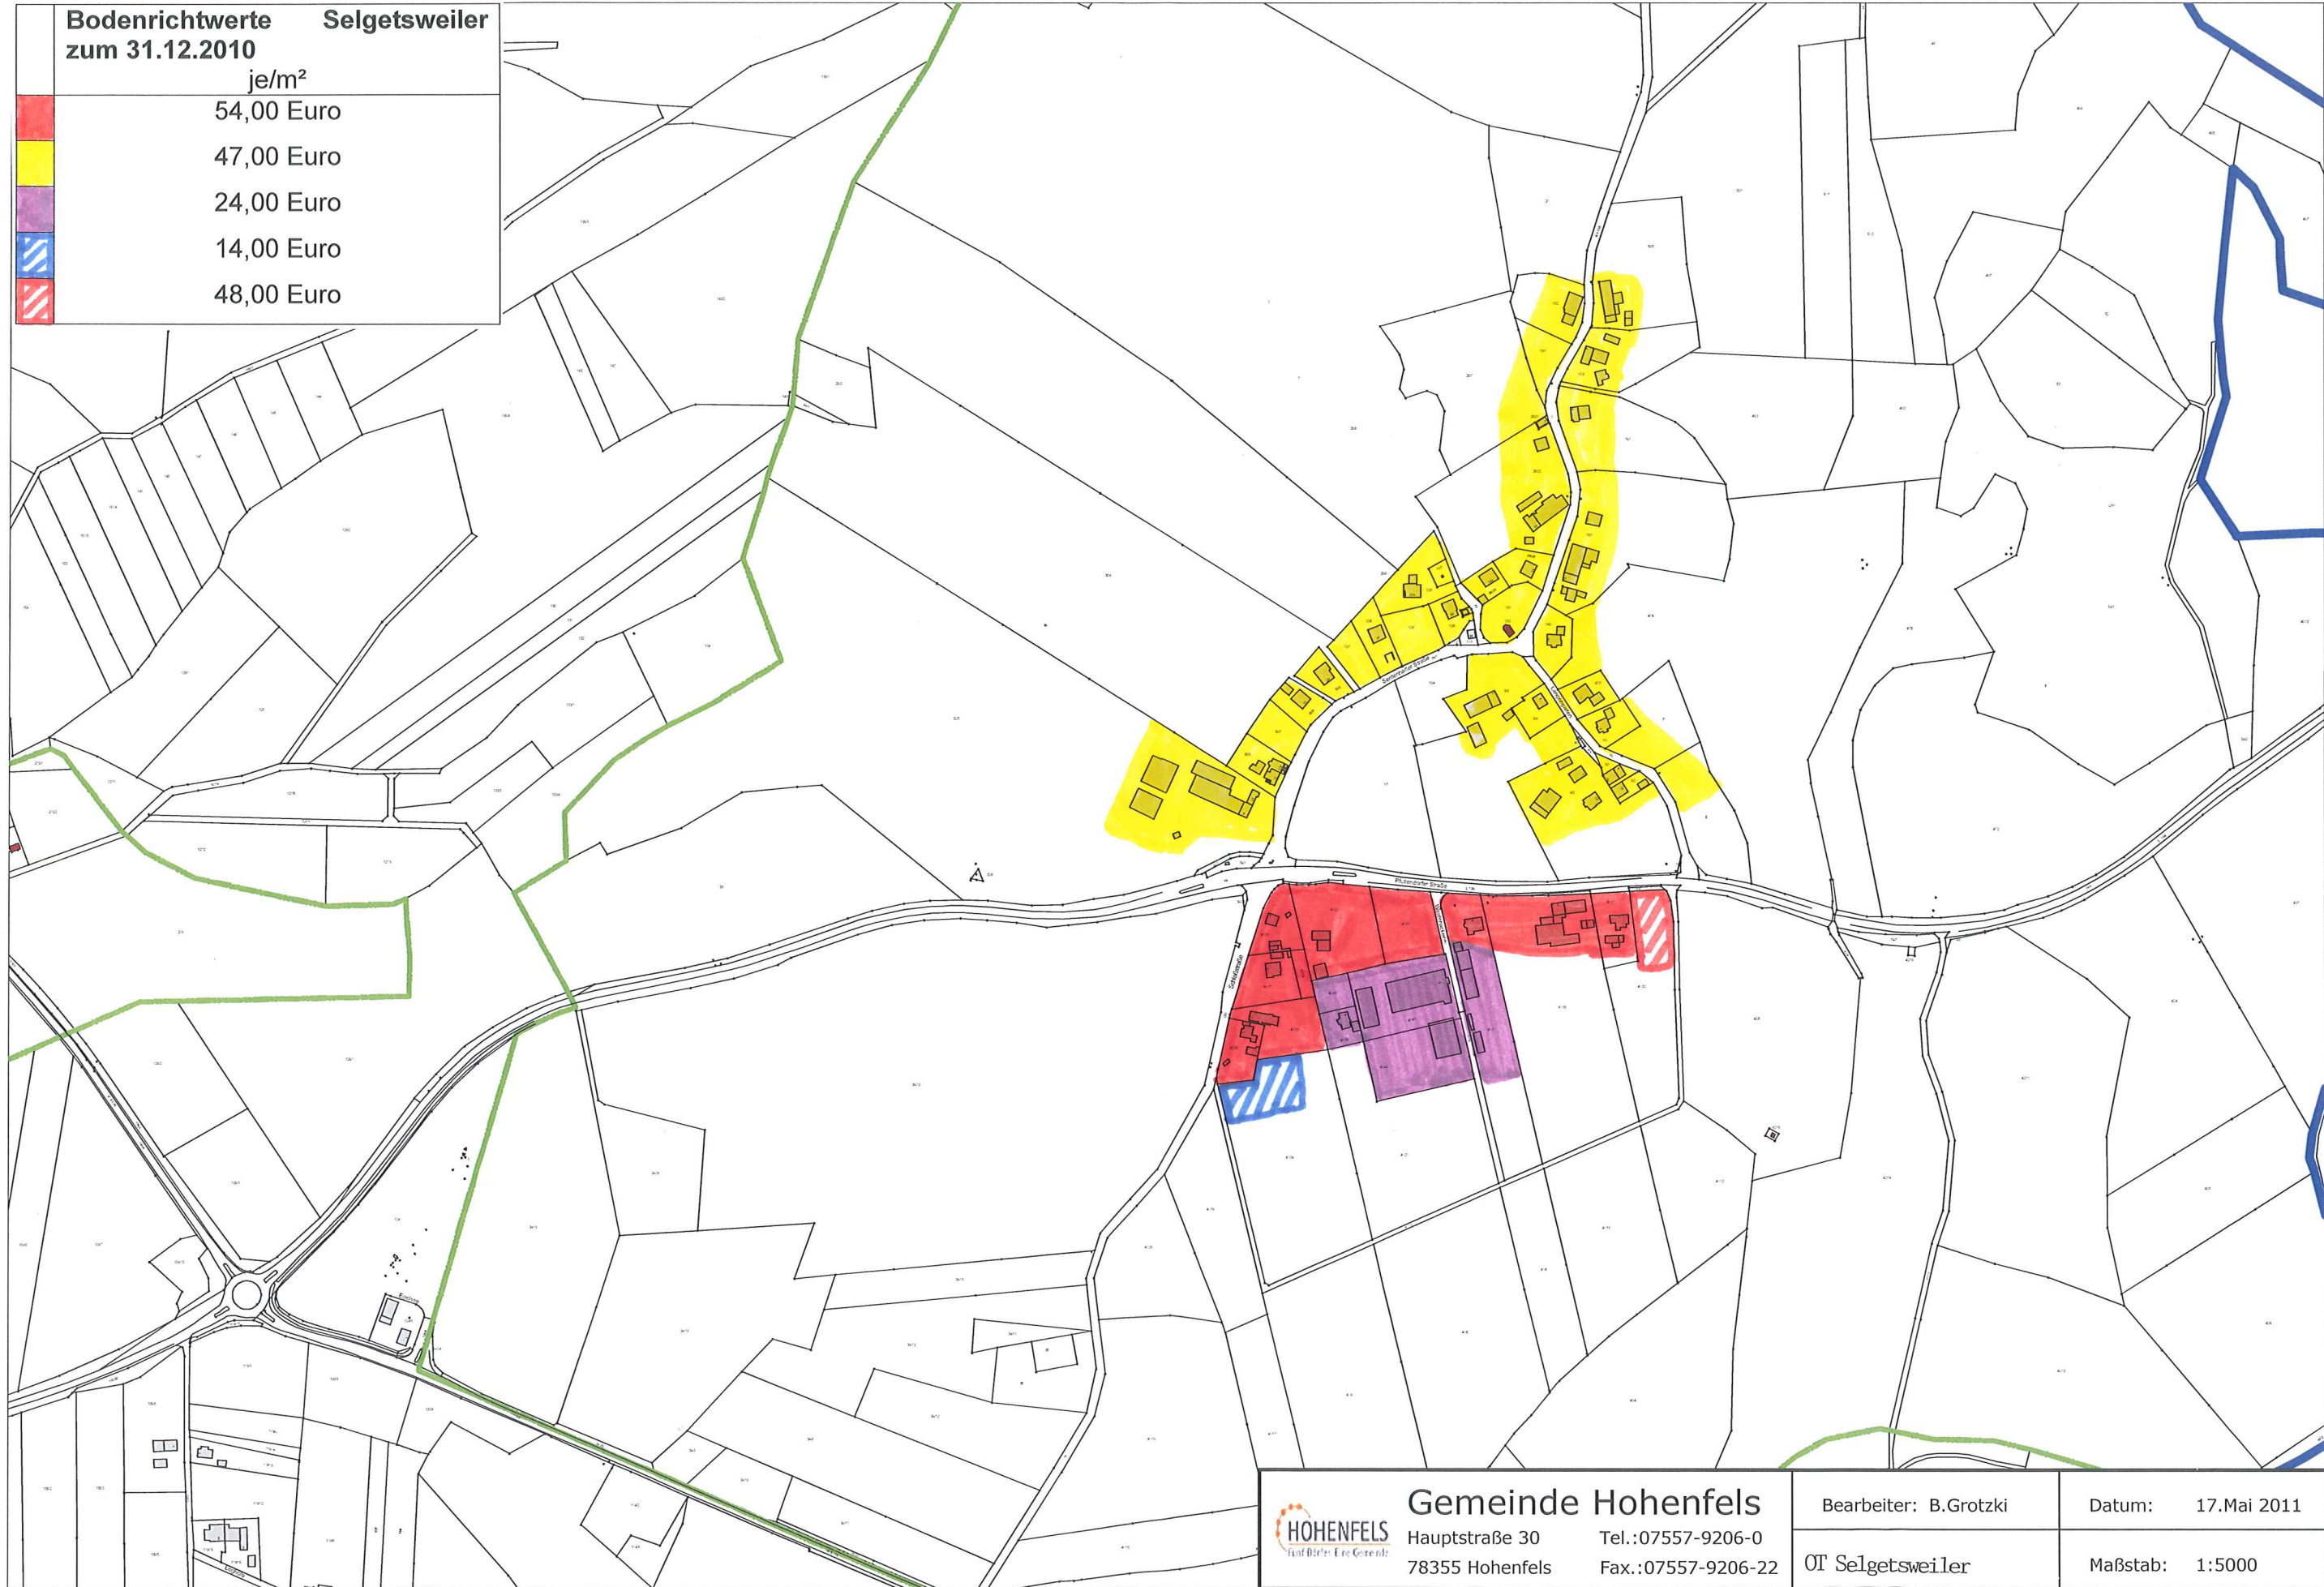

Bodenrichtwerte Selgetsweiler zum 31.12.2010	
	je/m <sup>2</sup>
	54,00 Euro
	47,00 Euro
	24,00 Euro
	14,00 Euro
	48,00 Euro

**Gemeinde Hohenfels**  
 Hauptstraße 30    Tel.: 07557-9206-0  
 78355 Hohenfels    Fax.: 07557-9206-22

Bearbeiter: B.Grotzki	Datum: 17.Mai 2011
OT Selgetsweiler	Maßstab: 1:5000